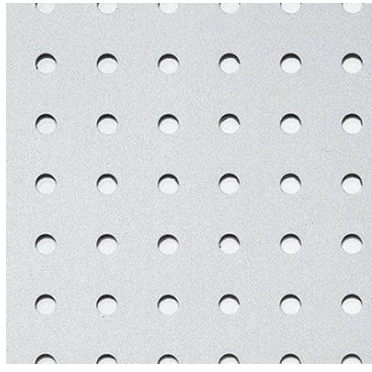

H-5-15-15 Silver PF
met 2600*1000 1 mm

3236

4,000